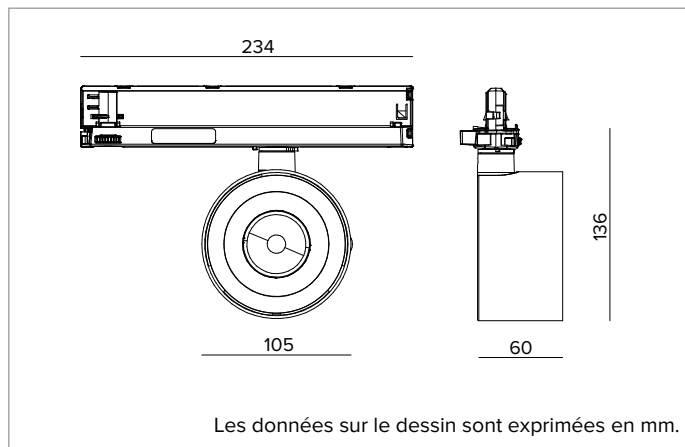

3000K	H(m)	D(m)	E_{max}(lx)		
	Ra90		24°			
	Fixture Power	19W	1	0.42	8192	
	Source Flux	2247lm	2	0.84	2048	
	Fixture Flux	1754lm	3	1.25	910	
TS1926	Imax=3646cd/klm	Efficacy	92lm/W	4	1.67	512
		Imax	8192cd	5	2.09	328